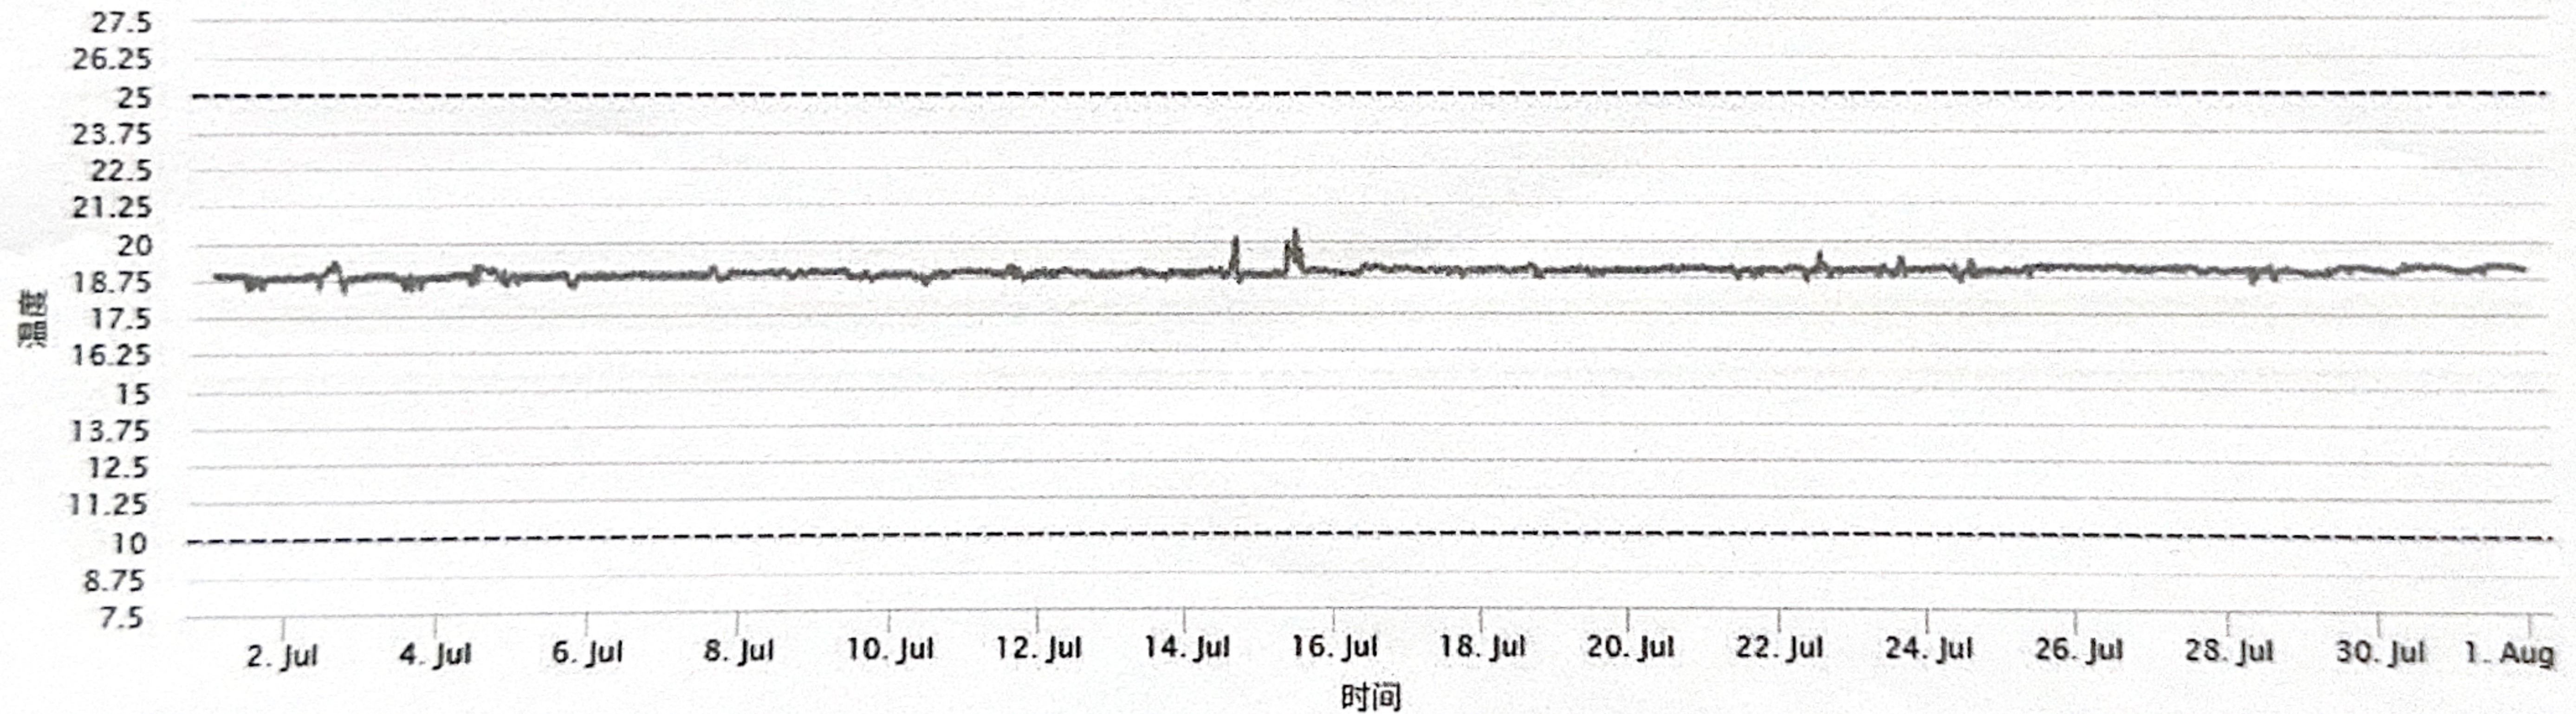

# 天星冷链管理系统

V1.0

RFID Cold Chain Management System

温控区域>历史数据查询>温湿度数据折线图

时间区间:

2025-07-01 00:00:00

2025-07-31 23:59:59

查询

返回

GCP药房常温库

区间内最高温: 20.32°C

区间内最低温: 18.32°C

探头编号: 0052

仓库: 宣武医院 温控区域: GCP药房(内)

温度折线图

宣武医院 GCP药房(内)

0052

Handwritten signature and date: 2025.7.1

Highcharts.com